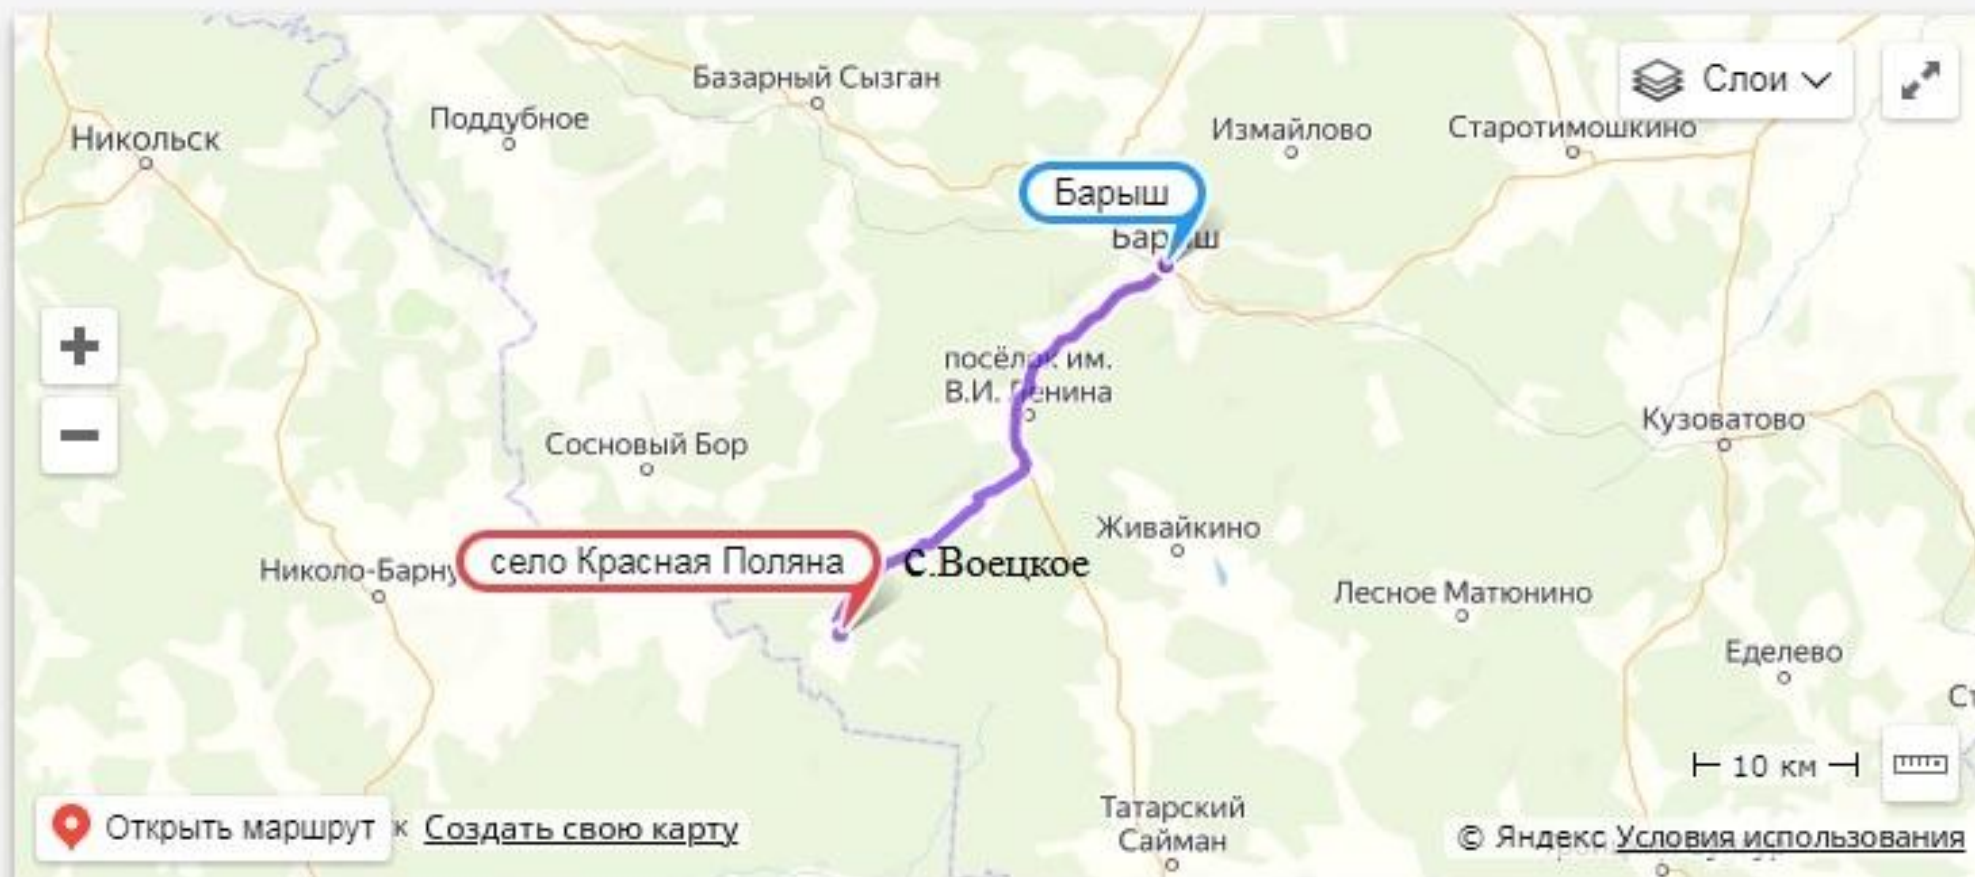

РАССТОЯНИЕ БАРЫШ — СЕЛО КРАСНАЯ ПОЛЯНА НА КАРТЕ: 37 КМ

— Схема автобусного маршрута г. Барыш - с. Красная Поляна

Ниже предложены способы добраться из указанной вами точки до конечного пункта. Для каждого типа, на карте проложен отдельный маршрут. Выберите желаемый способ и посмотрите, как выглядит путь.